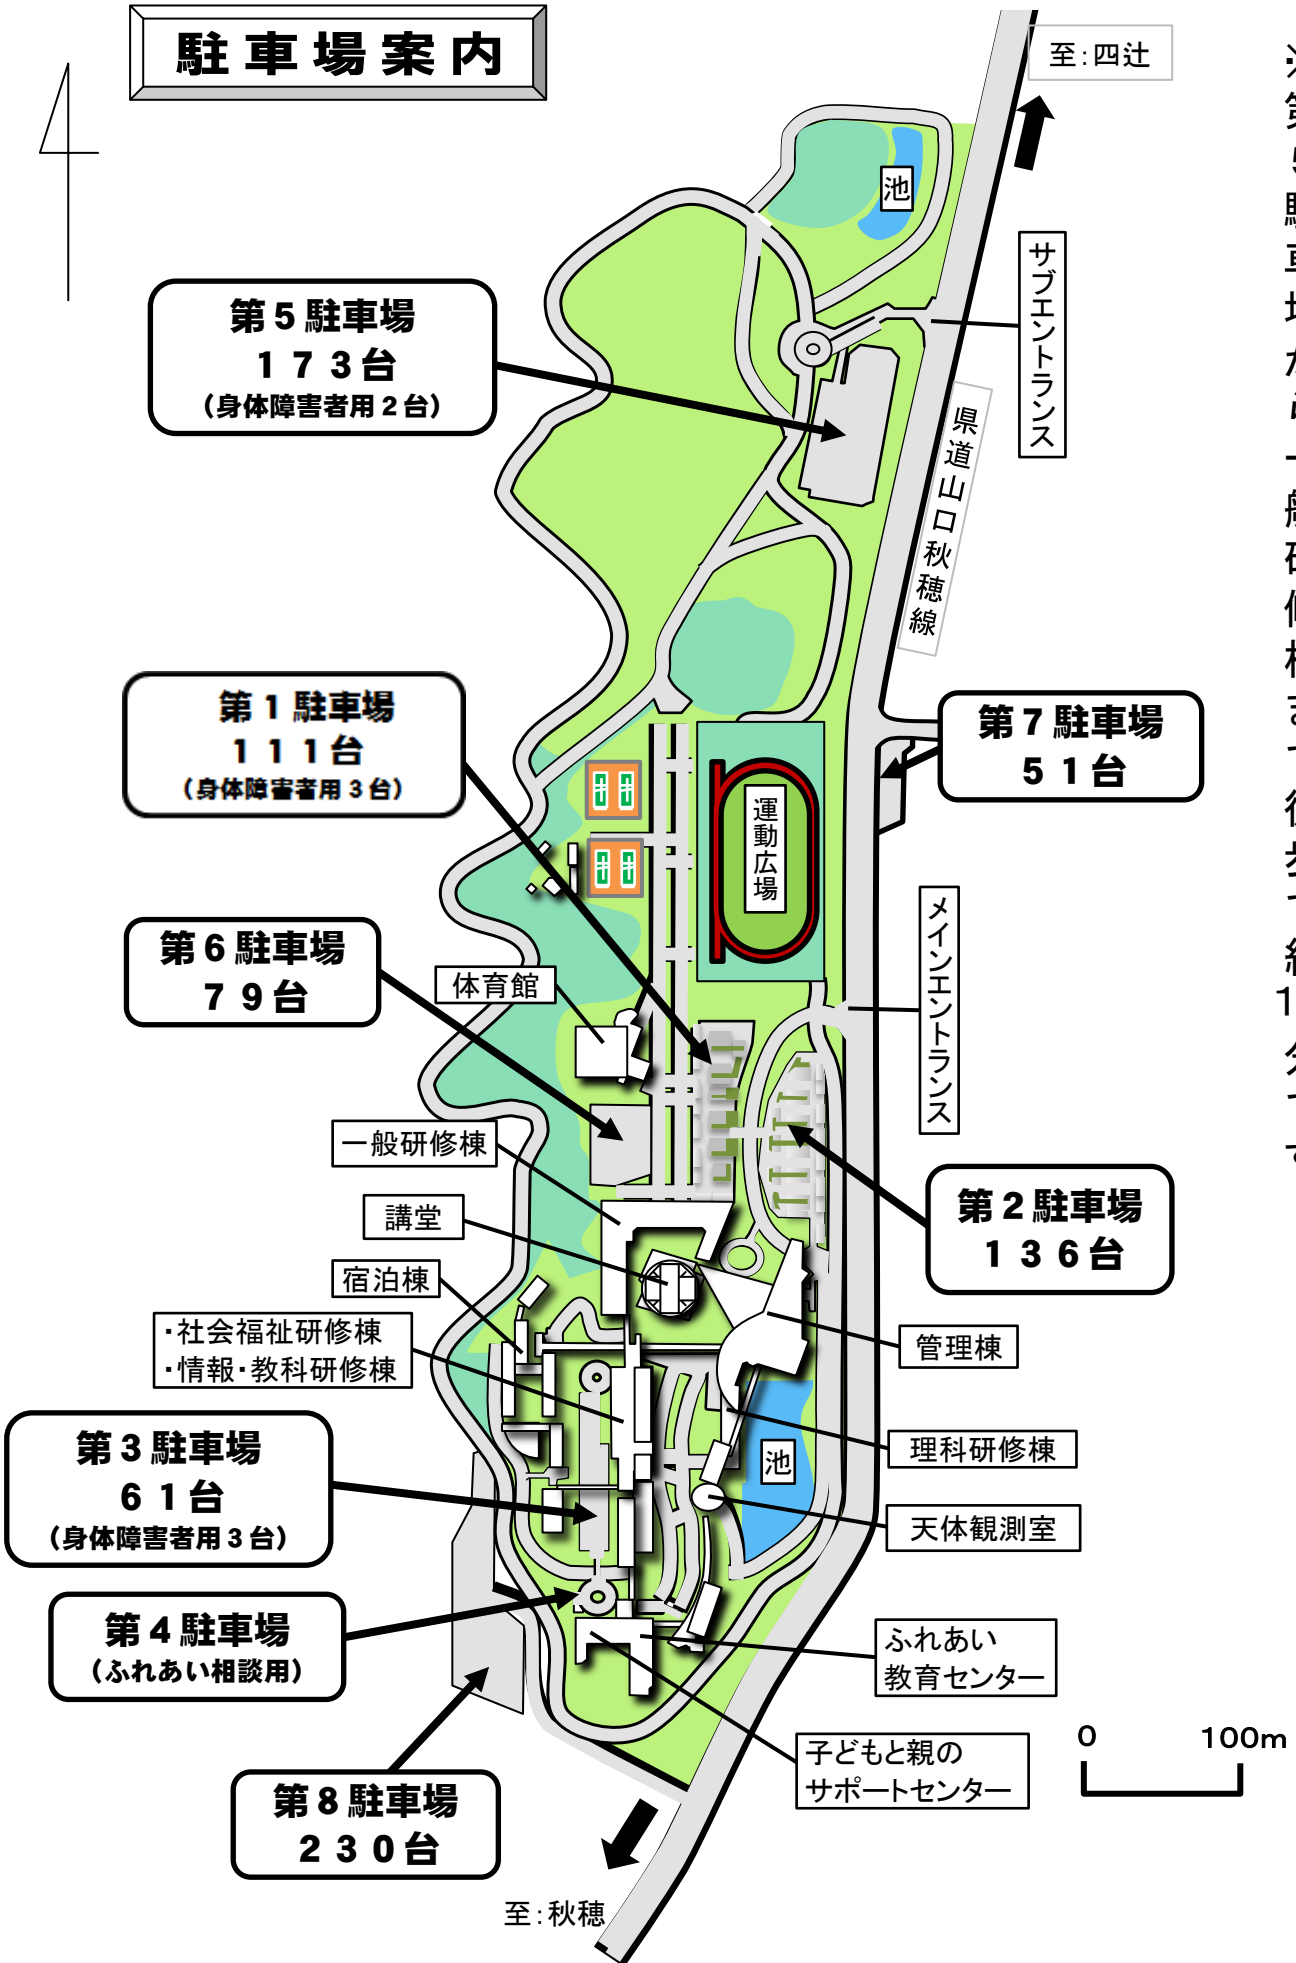

駐車場案内

※第5駐車場から一般研修棟まで徒歩で約10分です。