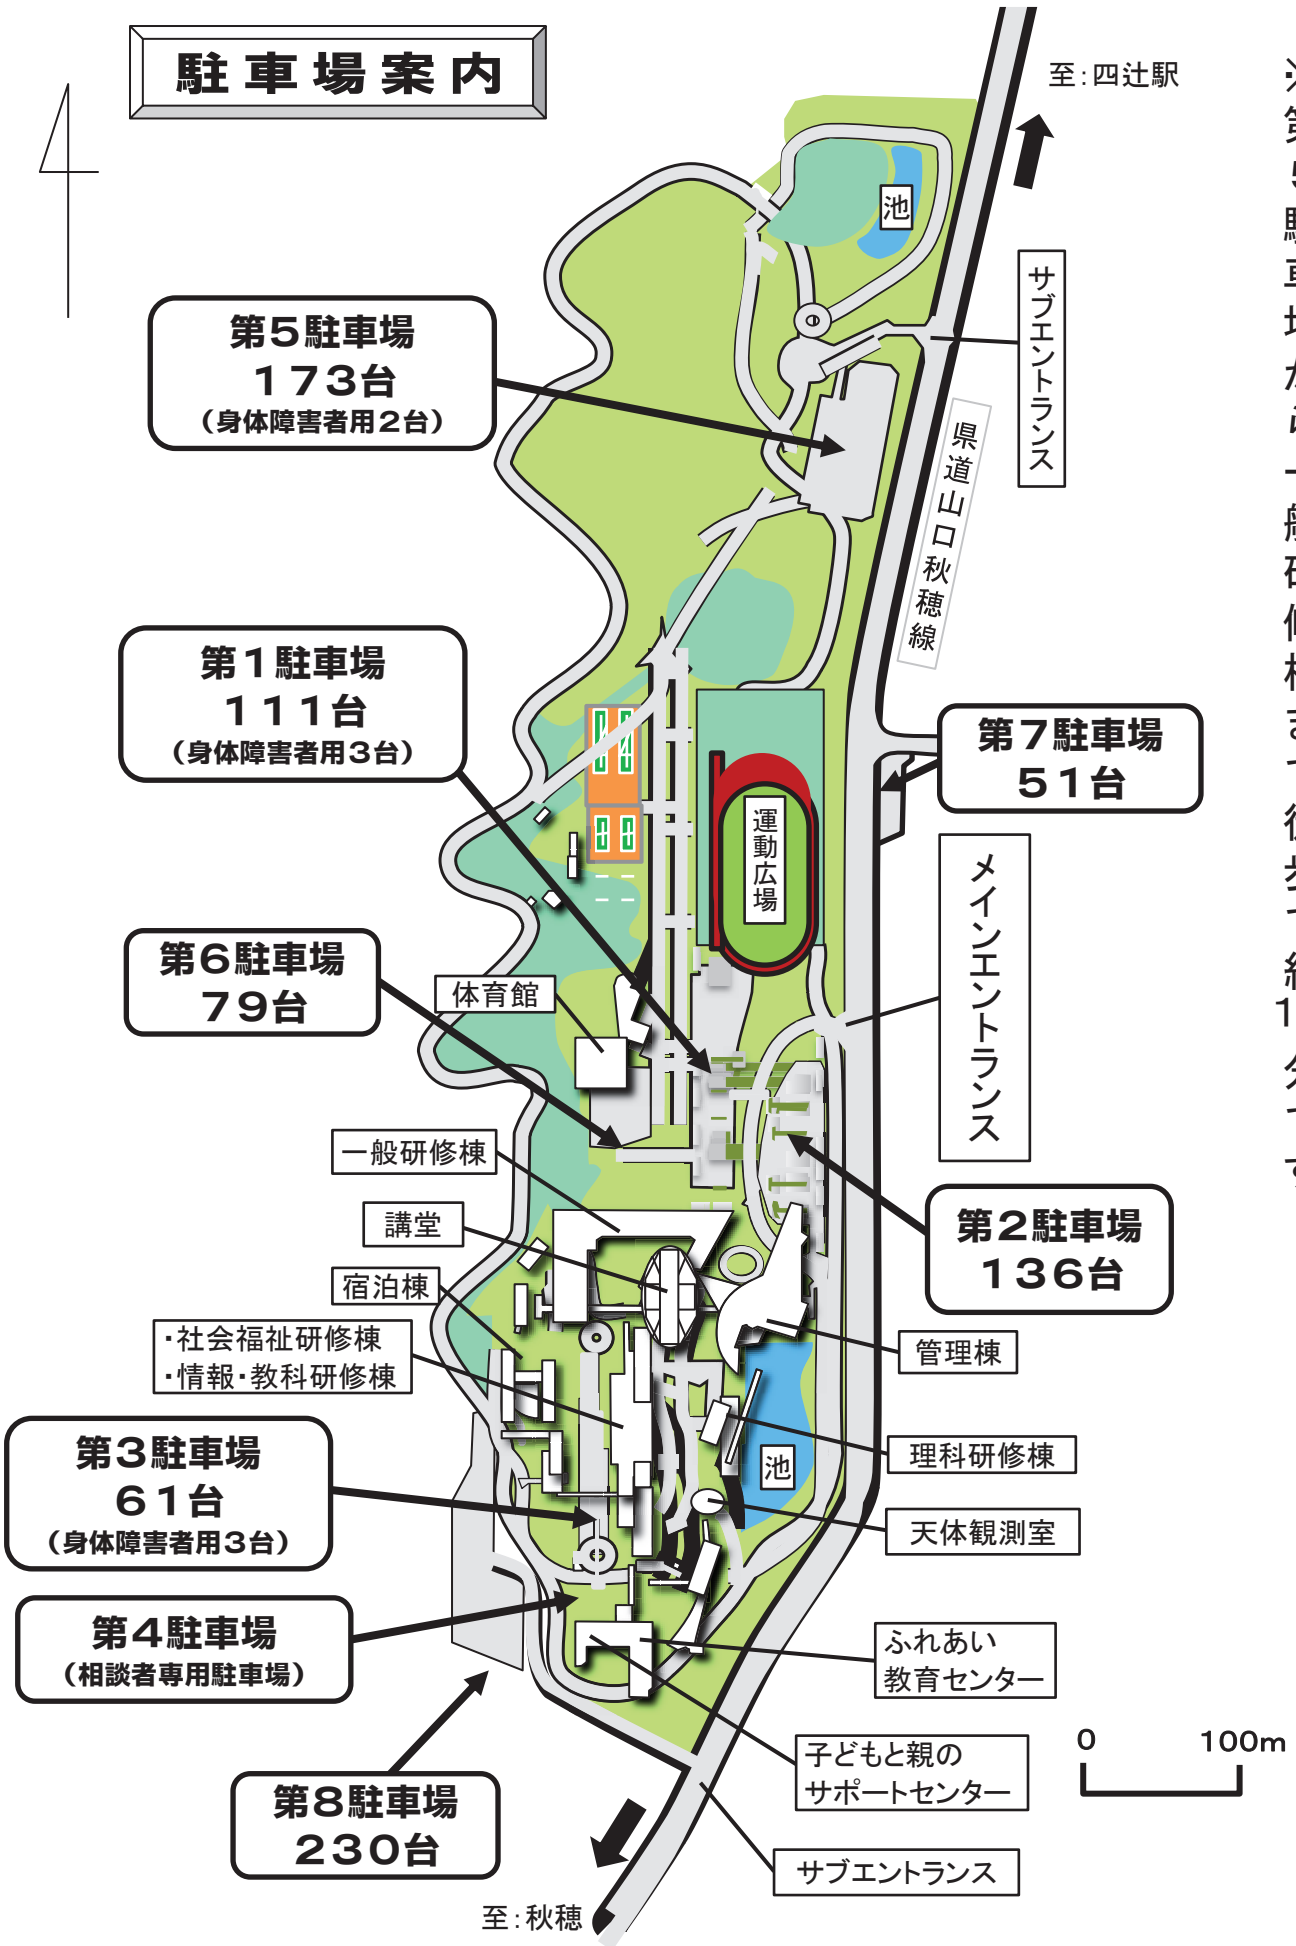

駐車場案内

※第5駐車場から一般研修棟まで徒歩で約15分です。