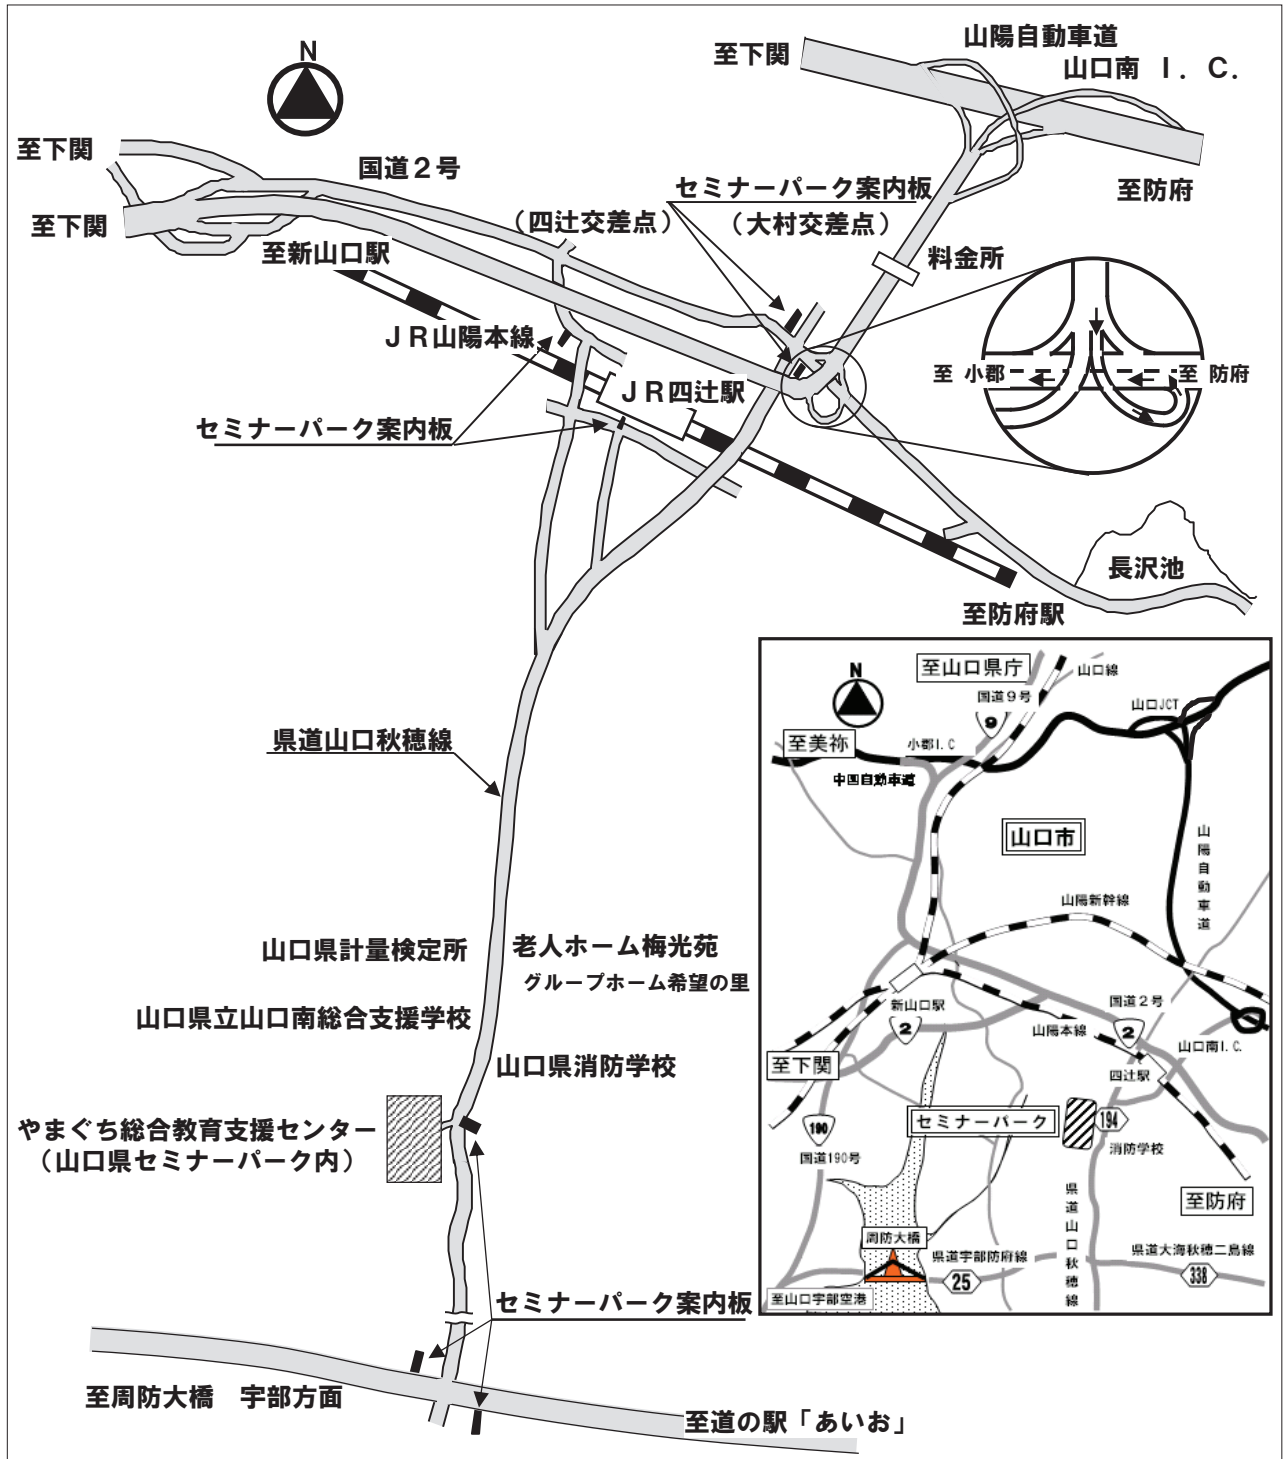

位置・案内

交通の御案内

- JR山陽本線 新山口駅から約10km(タクシー約15分)
- JR山陽本線 四辻駅から約3km(タクシー約5分)
- 山陽自動車道 山口南I.C.から車で約10分
- 中国自動車道 小郡I.C.から車で約20分

やまぐち総合教育支援センター

〒754-0893
 山口県山口市秋穂二島1062番地
 TEL 083-987-1160(代表)
 FAX 083-987-1200
 URL <https://www.ysn21.jp/>