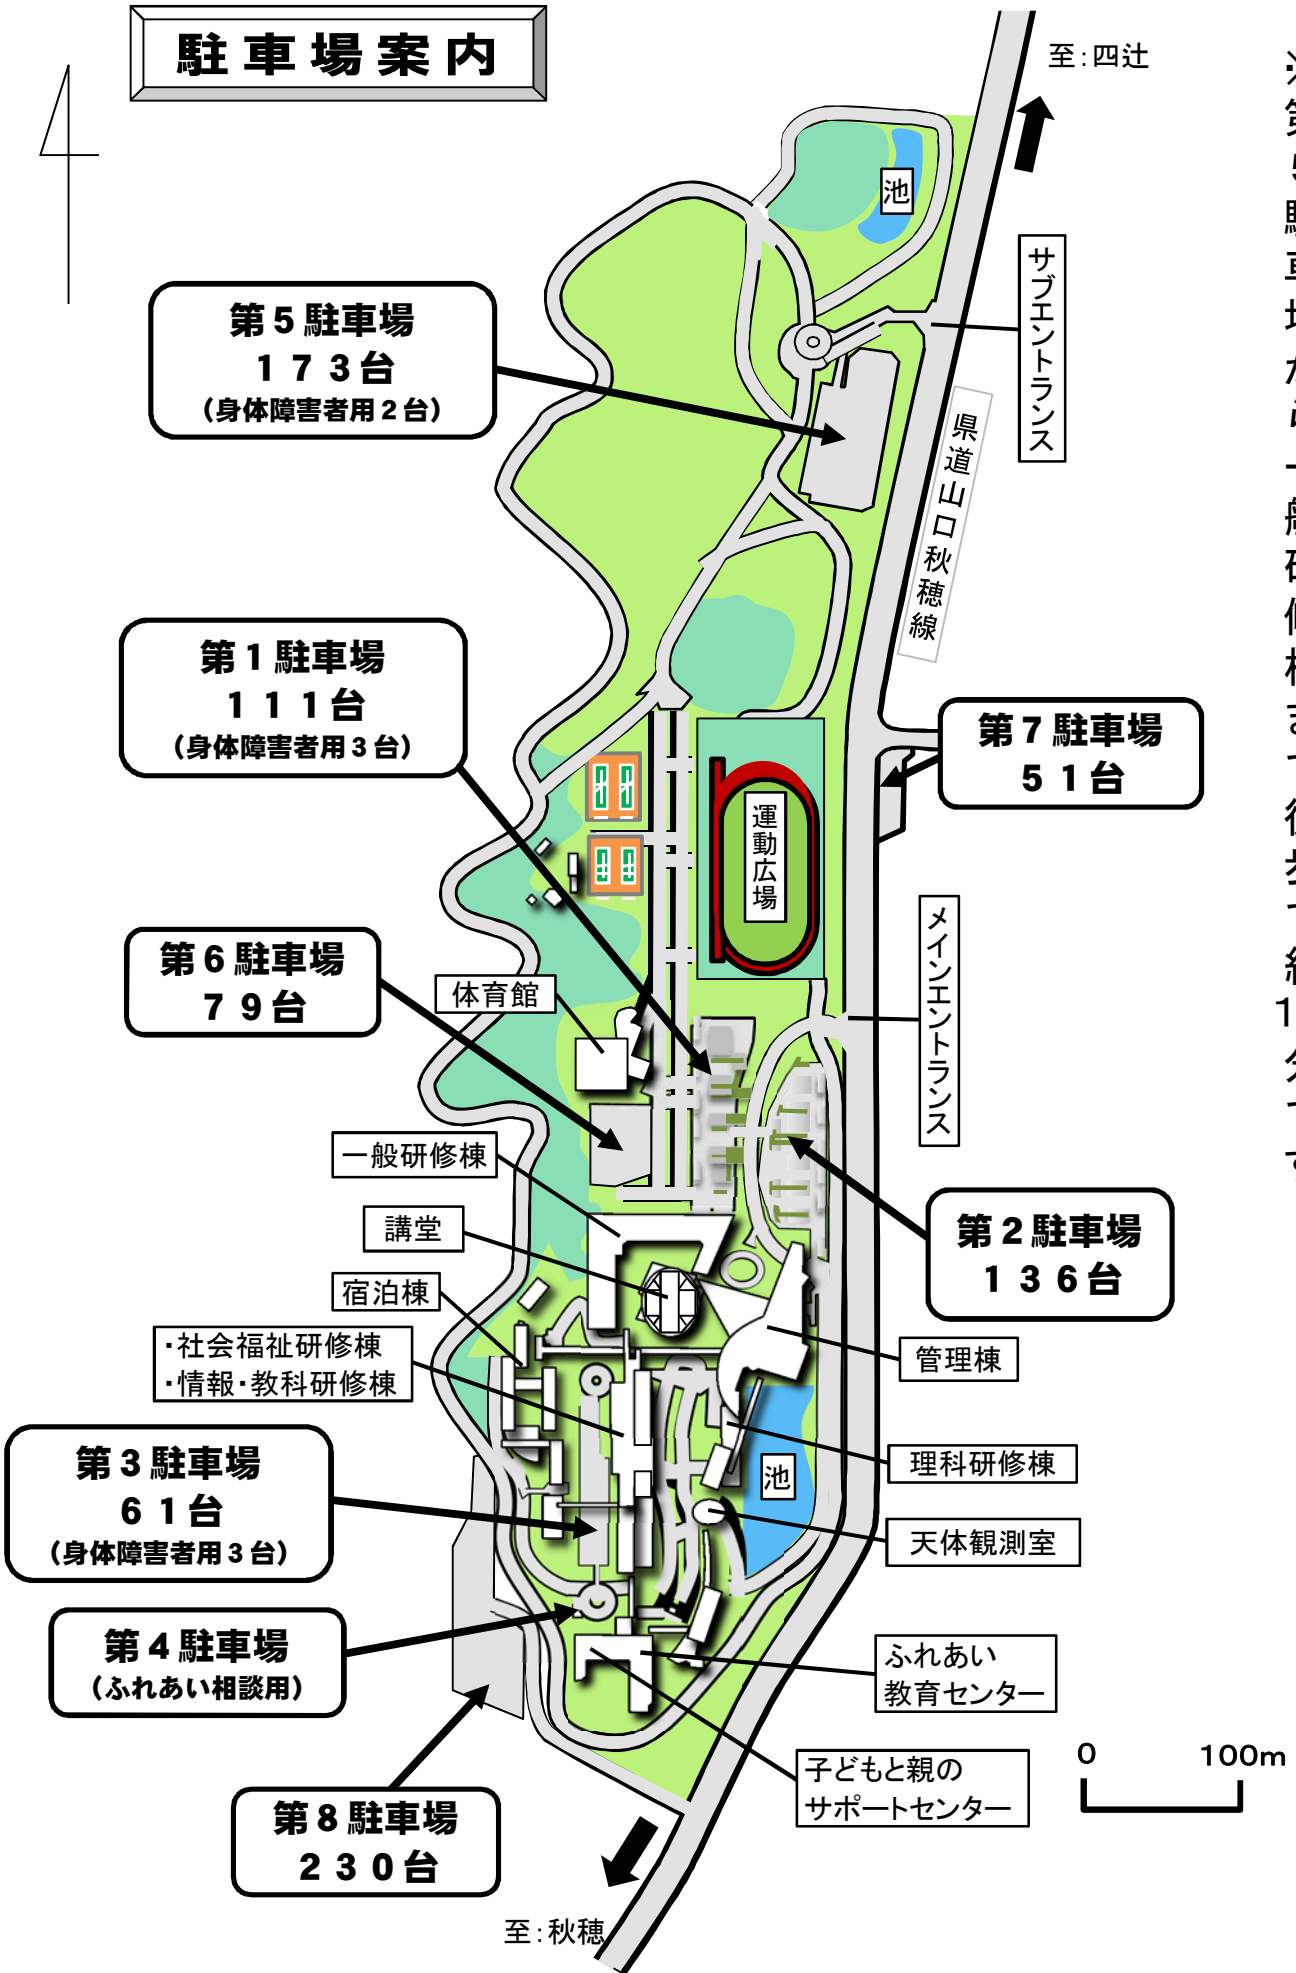

# 駐車場案内

**第5駐車場**

173台

(身体障害者用2台)

**第1駐車場**

111台

(身体障害者用3台)

**第6駐車場**

79台

**第7駐車場**

51台

**第2駐車場**

136台

**第3駐車場**

61台

(身体障害者用3台)

**第4駐車場**

(ふれあい相談用)

**第8駐車場**

230台

※第5駐車場から一般研修棟まで徒歩で約15分です。